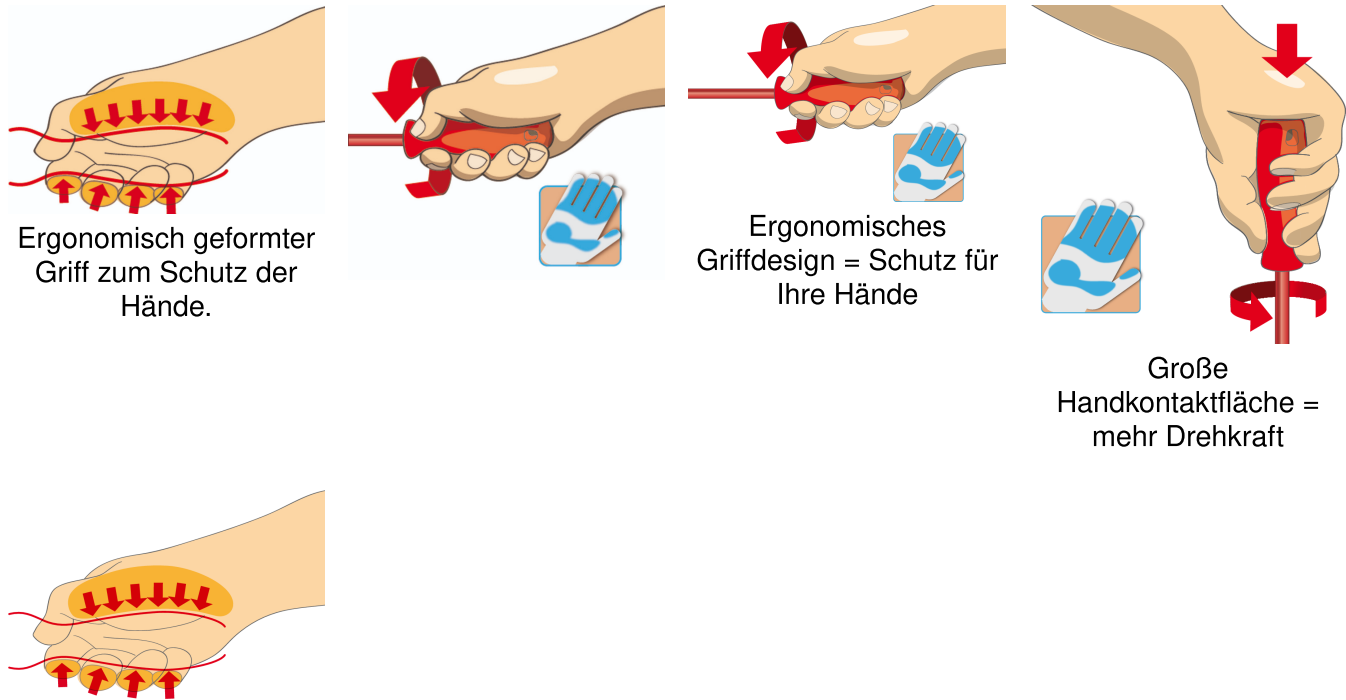

Schraubendreher-Set VDE TBI, im Sichtkarton

603CS6AVT

Profile

Produkteigenschaften

Enthalten sind:

- 4x Elektriker-Schraubendreher TBI, 3-Komponenten-Griff (Artikel 603VDETBI) Dim. 0.4x2.5x75, 0.5x3.0x100, 0.8x4.0x100, 1.0x5.5x125
- 2x Elektriker-Schraubendreher für Kreuz-PH mit 3-Komponentengriff with insulated blade (Artikel 613VDETBI) Dim. PH 1x80, PH 2x100

Produktname	SKU	Artikel	Dimensionen	Anzahl
Schraubendreher-Set VDE TBI, im Sichtkarton	617653	603CS6AVT	-	6
Elektriker-Schraubendreher TBI, 3-Komponenten-Griff		603VDETBI	0.4 x 2.5x75, 0.5 x 3.0x100, 0.8 x 4.0x100, 1.0 x 5.5x125	4

Produktname	SKU	Artikel	Dimensionen	Anzahl
Elektriker-Schraubendreher PH, 3-Komponenten-Griff		613VDETBI	PH1x80, PH2x100	2

* Bilder von Produkten sind Symbolfotos. Abmessungen sind in mm, Gewichte in Gramm.

Verwendung (Bilder)

Sicherheitstipps

- VDE-Werkzeuge, die aus mehreren Teilen bestehen, müssen vor dem Gebrauch korrekt zusammengebaut werden.
- Vermeiden Sie beim Arbeiten mit VDE-Werkzeugen den Kontakt mit Wasser.