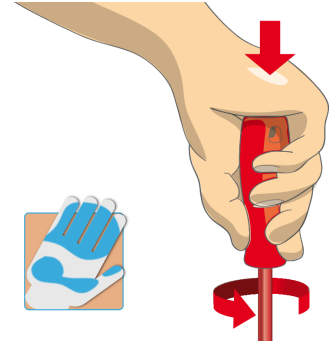

* Imazhet e produkteve janë simbolike. Të gjitha dimensionet janë në mm, pesha në gram. Të gjitha dimensionet e listuara mund të ndryshojnë në tolerancë.

Usage (pictures)

Ergonomik trajtuar projektimit për mbrojtjen e duart tuaja.

Ergonomik trajtuar dizajn = mbrojtur dorën tuaj

Dora e madhe zona e kontaktit = më shumë pushtet çift rrotullues

Safety tips

- VDE tools that have several parts, have to be assembled correctly before use.
- When working with VDE tools avoid contact with water.