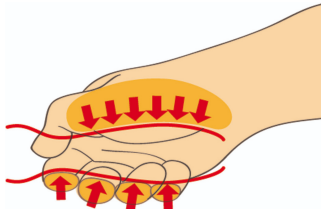

Set kaçavidash VDETBI, në kuti kartoni

603CS6AVT

Profiles

Product features

Seti përfshin:

- Kaçavidë e sheshtë me izolim 4x VDETBI (neni 603VDETBI) dim. 0,4x2,5x75, 0,5x3,0x100, 0,8x4,0x100, 1,0x5,5x125
- 2x kaçavida të izoluar kryq (PH) me dorezë TBI (art. 613VDETBI), dim. PH 1x80, PH 2x100

* Imazhet e produkteve janë simbolike. Të gjitha dimensionet janë në mm, pesha në gram. Të gjitha dimensionet e listuara mund të ndryshojnë në tolerancë.

Usage (pictures)

Ergonomik trajtuar projektimit për mbrojtjen e duart tuaja.