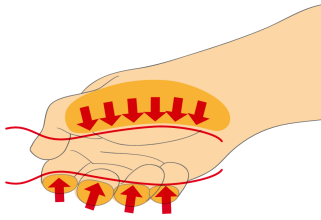

* Imazhet e produkteve janë simbolike. Të gjitha dimensionet janë në mm, pesha në gram. Të gjitha dimensionet e listuara mund të ndryshojnë në tolerancë.

Usage (pictures)

Ergonomik trajtuar projektimit për mbrojtjen e duart tuaja.

Ergonomik trajtuar dizajn = mbrojtur dorën tuaj

Dora e madhe zona e kontaktit = më shumë pushtet çift rrotullues

Safety tips

- VDE tools that have several parts, have to be assembled correctly before use.
- When working with VDE tools avoid contact with water.