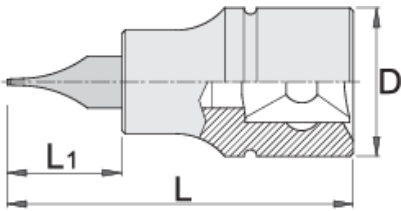

Oluklu düz tornavida lokması 1/4"

187/2SL

Profiles

Product features

- malzeme: lokma: krom vanadyum, krom kaplamalı
- malzeme: uç: özel alaşımlı alet çeliği, korozyon önleyici yağla kaplı
- tamamen sertleştirilmiş ve temperlenmiş

	axb	L	L1	D	
607895	0,8 x 4	32	13	12	15
607896	1,0 x 5,5	32	13	12	15
607897	1,2 x 7	32	13	12	17

* Ürünlerin resimleri semboliktir. Bütün boyutlar mm ve ağırlık gram cinsindedir.