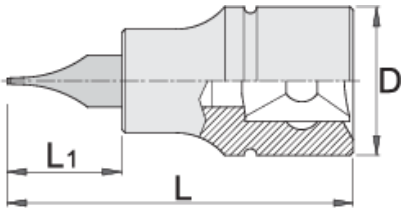

# Oluklu düz tornavida lokması 1/4"

187/2SL

## Product features

- malzeme: lokma: krom vanadyum, krom kaplamalı
- malzeme: uç: özel alaşımlı alet çeliği, korozyon önleyici yağla kaplı
- tamamen sertleştirilmiş ve temperlenmiş

	axb	L	L1	D	
607895	0,8 x 4	32	13	12	15
607896	1,0 x 5,5	32	13	12	15
607897	1,2 x 7	32	13	12	17

\* Ürünlerin resimleri semboliktir. Bütün boyutlar mm ve ağırlık gram cinsindedir.