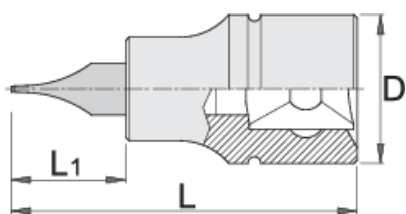

Ključ nasadni sa pljosnatim vrhom, prihvat 1/4"

187/2SL

Profili

Opis proizvoda

- materijal ključa: premium flex hrom-vanadijum čelik
- materijal - vrh: premium plus alatni čelik
- u potpunosti poboljššan i ojačan

	axb	L	L1	D	
607895	0.8 x 4	32	13	12	15
607896	1,0 x 5,5	32	13	12	15
607897	1,2 x 7	32	13	12	17

* Fotografije proizvoda su simbolične. Sve dimenzije su u mm, a težina u gramima. Sve navedene dimenzije mogu odstupati u granicama tolerancija.