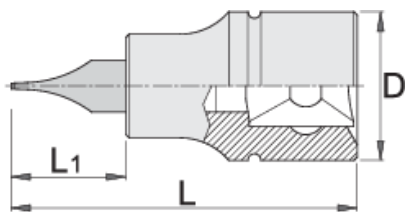

# Ključ nasadni sa pljosnatim vrhom, prihvat 1/4"

187/2SL

## Opis proizvoda

- materijal ključa: premium flex hrom-vanadijum čelik
- materijal - vrh: premium plus alatni čelik
- u potpunosti poboljššan i ojačan

	axb	L	L1	D	
607895	0.8 x 4	32	13	12	15
607896	1,0 x 5,5	32	13	12	15

12

17

\* Fotografije proizvoda su simbolične. Sve dimenzije su u mm, a težina u gramima. Sve navedene dimenzije mogu odstupati u granicama tolerancija.