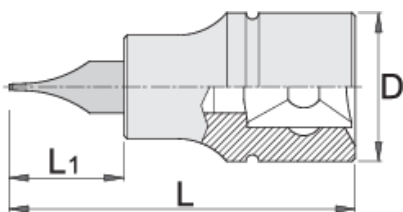

# Ključ nasadni sa pljosnatim vrhom, prihvat 1/4"

187/2SL

## Opis proizvoda

- materijal ključa: premium flex hrom-vanadijum čelik
- materijal - vrh: premium plus alatni čelik
- u potpunosti poboljššan i ojačan

	axb	L	L1	D	
607895	0.8 x 4	32	13	12	15
607896	1,0 x 5,5	32	13	12	15
607897	1,2 x 7	32	13	12	17

\* Fotografije proizvoda su simbolične. Sve dimenzije su u mm, a težina u gramima. Sve navedene dimenzije mogu odstupati u granicama tolerancija.