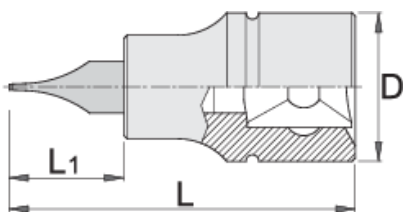

Nastavek vijačni 1/4", ploščati

187/2SL

Profili

Atributi izdelka

- material: glava: Premium Flex krom vanadijevo jeklo, kromirana
- material: vijačni nastavek: Premium Plus ogljikovo jeklo, protikorozijsko naoljen
- v celoti poboljšan

	axb	L	L1	D	
607895	0,8 x 4	32	13	12	15
607896	1,0 x 5,5	32	13	12	15
607897	1,2 x 7	32	13	12	17

* Slike proizvodov so simbolične. Vse dimenzije so v mm, teža v g. Vse navedene dimenzije lahko odstopajo v tolerančnih merah.