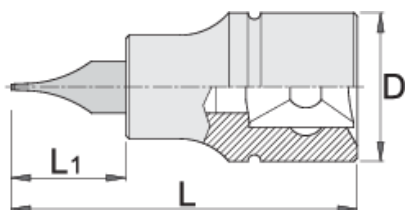

# Hlavica zástrčná plochá 1/4"

187/2SL

## Product features

- materiál: hlavica z premium flex chróm vanádiovej ocele
- materiál: hrot z premium plus uhlíkovej ocele
- čeluste sú kalené a tvrdené

	axb	L	L1	D	
607895	0,8 x 4	32	13	12	15
607896	1,0 x 5,5	32	13	12	15
607897	1,2 x 7	32	13	12	17

\* Obrázky sú symbolické. Všetky rozmery sú v mm, hmotnosť je v g. Všetky udané rozmery sa môžu líšiť v rámci tolerancie.