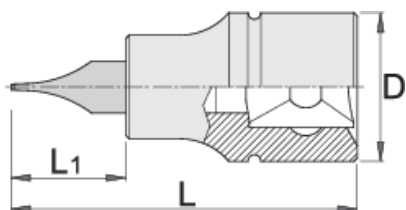

Hlavica zástrčná plochá 1/4"

187/2SL

Profiles

Product features

- materiál: hlavica z premium flex chróm vanádiovej ocele
- materiál: hrot z premium plus uhlíkovej ocele
- čeluste sú kalené a tvrdené

	axb	L	L1	D	
607895	0,8 x 4	32	13	12	15
607896	1,0 x 5,5	32	13	12	15
607897	1,2 x 7	32	13	12	17

* Obrázky sú symbolické. Všetky rozmery sú v mm, hmotnosť je v g. Všetky udané rozmery sa môžu líšiť v rámci tolerancie.