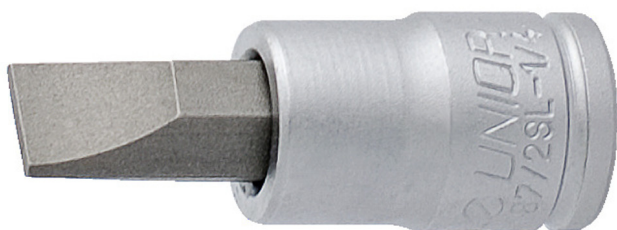

Hlavica zástrčná plochá 1/4"

187/2SL

Profiles

Product features

- materiál: hlavica z premium flex chróm vanádiovej ocele
- materiál: hrot z premium plus uhlíkovej ocele
- čeluste sú kalené a tvrdené

	axb	L	L1	D	
607895	0,8 x 4	32	13	12	15
607896	1,0 x 5,5	32	13	12	15
607897	1,2 x 7	32	13	12	17

* Obrázky sú symbolické. Všetky rozmery sú v mm, hmotnosť je v g. Všetky udané rozmery sa môžu líšiť v rámci tolerancie.