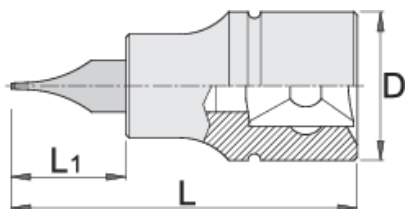

Hlavica zástrčná plochá 1/4"

187/2SL

Profiles

Product features

- materiál: hlavica z premium flex chróm vanádiovej ocele
- materiál: hrot z premium plus uhlíkovej ocele
- čeluste sú kalené a tvrdené

	axb	L	L1	D	
607895	0.8 x 4	32	13	12	15
607896	1,0 x 5,5	32	13	12	15
607897	1,2 x 7	32	13	12	17

* Obrázky sú symbolické. Všetky rozmery sú v mm, hmotnosť je v g. Všetky udané rozmery sa môžu líšiť v rámci tolerancie.