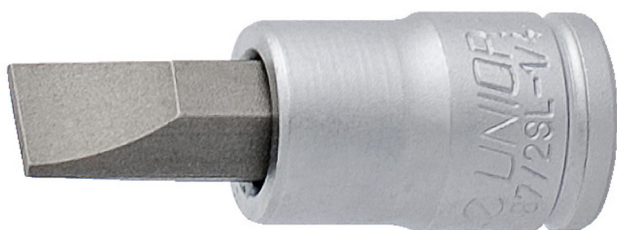

Hlavica zástrčná plochá 1/4"

187/2SL

Profiles

Product features

- materiál: hlavica z premium flex chróm vanádiovej ocele
- materiál: hrot z premium plus uhlíkovej ocele
- čeluste sú kalené a tvrdené

	axb	L	L1	D	
607895	0.8 x 4	32	13	12	15
607896	1,0 x 5,5	32	13	12	15
607897	1,2 x 7	32	13	12	17

* Obrázky sú symbolické. Všetky rozmery sú v mm, hmotnosť je v g. Všetky udané rozmery sa môžu líšiť v rámci tolerancie.