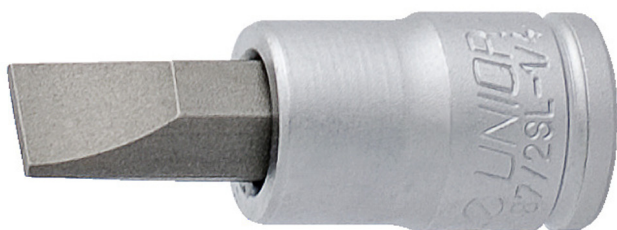

# Hlavica zástrčná plochá 1/4"

187/2SL

## Profiles

## Product features

- materiál: hlavica z premium flex chróm vanádiovej ocele
- materiál: hrot z premium plus uhlíkovej ocele
- čeluste sú kalené a tvrdené

	axb	L	L1	D	
607895	0,8 x 4	32	13	12	15
607896	1,0 x 5,5	32	13	12	15
607897	1,2 x 7	32	13	12	17