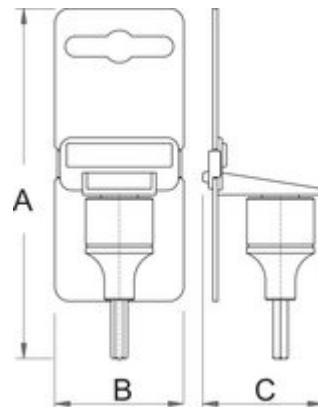

Насаден клуч плоснат 1/4

187/2SL

Profiles

Premium Flex

[\(/mk/about-](#)

[us/materials\)](#) **Premium +**

[\(/mk/about-us/materials\)](#)

[\(/mk/support/waranty\)](#)

Product features

- материјал: глава од специјален флекс хром ванадиум челик
- материјал: врв од специјален плус јаглороден челик
- целосно појачан и кален

	axb	L	L1	D	
607895	0,8 x 4	32	13	12	15
607896	1,0 x 5,5	32	13	12	15
607897	1,2 x 7	32	13	12	17

Retail packaging

Barcode	MA	MB	MC	Height
607895	100	44	23	20
607896	100	44	23	20
607897	100	44	23	22

Transport packaging

Barcode	Quantity	TA	TB	TC	Height
607895	4	95	128	34	205
607896	4	95	128	34	205
607897	4	95	128	34	213