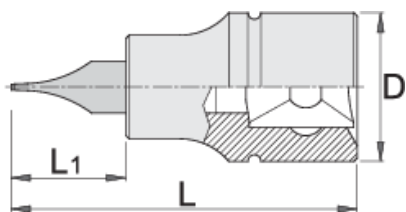

# Насаден клуч плоснат 1/4

187/2SL

## Product features

- материјал: глава од специјален флекс хром ванадиум челик
- материјал: врв од специјален плус јаглороден челик
- целосно појачан и кален

	axb	L	L1	D	
607895	0.8 x 4	32	13	12	15
607896	1,0 x 5,5	32	13	12	15
607897	1,2 x 7	32	13	12	17

\* Сликите на производите се симболични. Сите димензии се во мм, тежината е во грамови. Сите наведени димензии може да се разликуваат во ниво на толеранција