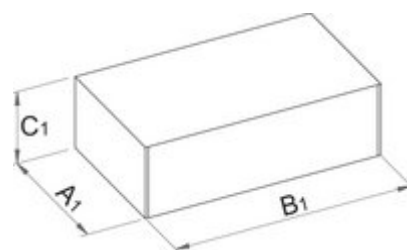

Product features

- материјал: глава од специјален флекс хром ванадиум челик
- материјал: врв од специјален плус јаглороден челик
- целосно појачан и кален

	axb	L	L1	D	
607895	0,8 x 4	32	13	12	15
607896	1,0 x 5,5	32	13	12	15
607897	1,2 x 7	32	13	12	17

Retail packaging

Barcode	MA	MB	MC	Height
607895	100	44	23	20
607896	100	44	23	20
607897	100	44	23	22

Transport packaging

Barcode	Quantity	TA	TB	TC	Height
607895	4	95	128	34	205
607896	4	95	128	34	205
607897	4	95	128	34	213