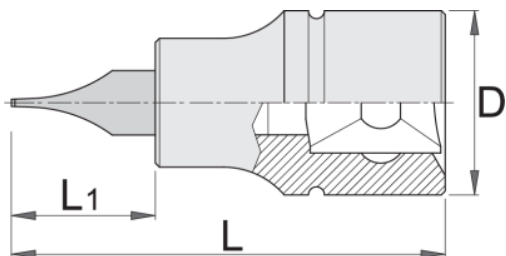

Product features

- материјал: глава од специјален флекс хром ванадиум челик
- материјал: врв од специјален плус јаглороден челик
- целосно појачан и кален

	axb	L	L1	D	
607895	0,8 x 4	32	13	12	15
607896	1,0 x 5,5	32	13	12	15
607897	1,2 x 7	32	13	12	17

Retail packaging

Barcode	MA	MB	MC	Height
607895	100	44	23	20
607896	100	44	23	20
607897	100	44	23	22

Transport packaging

Barcode	Quantity	TA	TB	TC	Height
607895	4	95	128	34	205
607896	4	95	128	34	205
607897	4	95	128	34	213