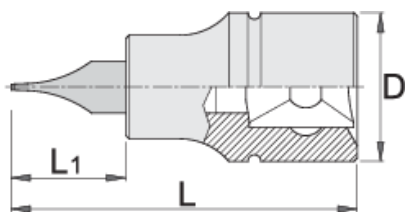

Насаден клуч плоснат 1/4

187/2SL

Profiles

Product features

- материјал: глава од специјален флекс хром ванадиум челик
- материјал: врв од специјален плус јаглороден челик
- целосно појачан и кален

	axb	L	L1	D	
607895	0.8 x 4	32	13	12	15
607896	1,0 x 5,5	32	13	12	15
607897	1,2 x 7	32	13	12	17

* Сликите на производите се симболични. Сите димензии се во мм, тежината е во грамови. Сите наведени димензии може да се разликуваат во ниво на толеранција