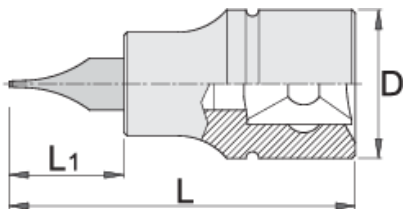

Slotted screwdriver socket 1/4"

187/2SL

프로파일

제품 특징

- 재질: 프리미엄 플렉스 크롬 바나듐 스틸 소켓
- 재질: 프리미엄 플러스 카본 스틸 비트
- entirely hardened and tempered

	axb	L	L1	D	
607895	0.8 x 4	32	13	12	15
607896	1,0 x 5,5	32	13	12	15
607897	1,2 x 7	32	13	12	17

* Images of products are symbolic. All dimensions are in mm, and weight in grams. All listed dimensions may vary in tolerance.