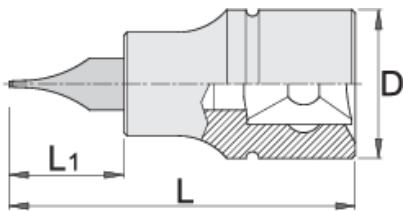

Slotted screwdriver socket 1/4"

187/2SL

프로파일

제품 특징

- 재질: 프리미엄 플렉스 크롬 바나듐 스틸 소켓
- 재질: 프리미엄 플러스 카본 스틸 비트
- entirely hardened and tempered

	axb	L	L1	D	
607895	0.8 x 4	32	13	12	15
607896	1,0 x 5,5	32	13	12	15
607897	1,2 x 7	32	13	12	17

* Images of products are symbolic. All dimensions are in mm, and weight in grams. All listed dimensions may vary in tolerance.