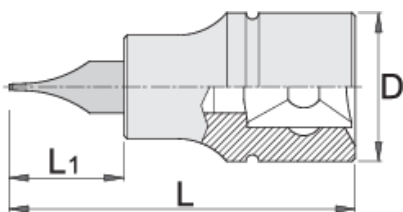

# Bussola giraviti per viti con intaglio 1/4"

187/2SL

## Attributi del prodotto

- materiale: bussola in acciaio al cromo vanadio flex premium
- materiale: dente in acciaio al carbonio plus premium
- interamente bonificata

	axb	L	L1	D	
607895	0,8 x 4	32	13	12	15
607896	1,0 x 5,5	32	13	12	15
607897	1,2 x 7	32	13	12	17

\* Le immagini dei prodotti sono puramente simboliche. Tutte le dimensioni sono in mm, peso in grammi.