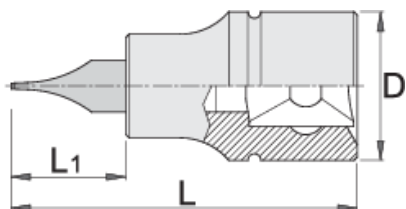

Bussola giraviti per viti con intaglio 1/4"

187/2SL

Profili

Attributi del prodotto

- materiale: bussola in acciaio al cromo vanadio flex premium
- materiale: dente in acciaio al carbonio plus premium
- interamente bonificata

	axb	L	L1	D	
607895	0,8 x 4	32	13	12	15
607896	1,0 x 5,5	32	13	12	15
607897	1,2 x 7	32	13	12	17

* Le immagini dei prodotti sono puramente simboliche. Tutte le dimensioni sono in mm, peso in grammi.