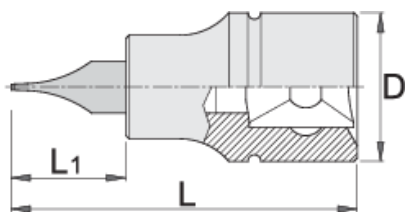

Bussola giraviti per viti con intaglio 1/4"

187/2SL

Profili

Attributi del prodotto

- materiale: bussola in acciaio al cromo vanadio flex premium
- materiale: dente in acciaio al carbonio plus premium
- interamente bonificata

	axb	L	L1	D	
607895	0,8 x 4	32	13	12	15
607896	1,0 x 5,5	32	13	12	15
607897	1,2 x 7	32	13	12	17

* Le immagini dei prodotti sono puramente simboliche. Tutte le dimensioni sono in mm, peso in grammi.