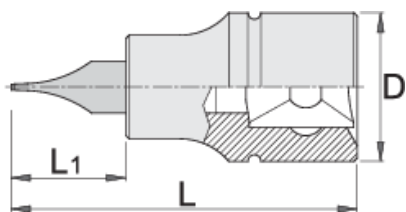

Ključ nasadni plosnati, prihvat 1/4"

187/2SL

Profili

Atributi proizvoda

- materijal: glava: Premium Flex Plus ugljični čelik, kromirana
- materijal: vrh: Premium Plus specijalni alatni čelik, nauljeno protiv korozije
- u cijelosti ojačan i zakaljen

	axb	L	L1	D	
607895	0,8 x 4	32	13	12	15
607896	1,0 x 5,5	32	13	12	15
607897	1,2 x 7	32	13	12	17

* Slike proizvoda su simbolične. Sve dimenzije su u mm, masa je u g.