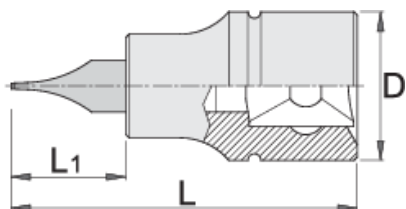

Ključ nasadni plosnati, prihvat 1/4"

187/2SL

Profili

Atributi proizvoda

- materijal: glava: Premium Flex Plus ugljični čelik, kromirana
- materijal: vrh: Premium Plus specijalni alatni čelik, nauljeno protiv korozije
- u cijelosti ojačan i zakaljen

	axb	L	L1	D	
607895	0.8 x 4	32	13	12	15
607896	1,0 x 5,5	32	13	12	15
607897	1,2 x 7	32	13	12	17

* Slike proizvoda su simbolične. Sve dimenzije su u mm, masa je u g.