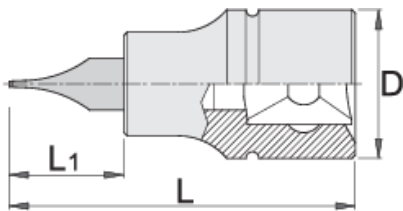

a x b	L	L1	D	
607895	0,8 x 4	32	13	12	15
607896	1,0 x 5,5	32	13	12	15
607897	1,2 x 7	32	13	12	17

* Οι εικόνες των προϊόντων είναι συμβολικές. Όλες οι διαστάσεις είναι σε mm, το βάρος είναι σε γραμμάρια. Όλες οι αναφερόμενες διαστάσεις μπορεί να διαφέρουν σε ανοχές.