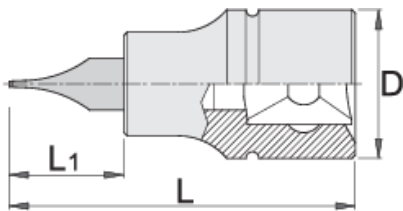

# Καρυδάκι για βίδες εγκοπής 1/4"

187/2SL

## Χαρακτηριστικά προϊόντος

- Υλικό: καρυδάκι: χρώμιο βανάδιο, επιχρωμιωμένο.
- μύτη: ειδικός χάλυβα εργαλείων
- οι κεφαλές είναι εξολοκλήρου σκληρυμένες με θερμική επεξεργασία

	a x b	L	L1	D	
607895	0,8 x 4	32	13	12	15
607896	1,0 x 5,5	32	13	12	15
607897	1,2 x 7	32	13	12	17

\* Οι εικόνες των προϊόντων είναι συμβολικές. Όλες οι διαστάσεις είναι σε mm, το βάρος είναι σε γραμμάρια. Όλες οι αναφερόμενες διαστάσεις μπορεί να διαφέρουν σε ανοχές.