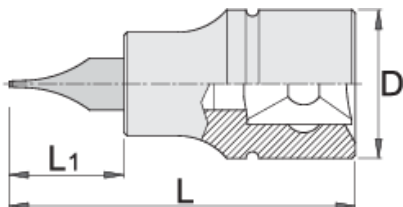

Καρυδάκι για βίδες εγκοπής 1/4"

187/2SL

Προφίλ

Χαρακτηριστικά προϊόντος

- Υλικό: καρυδάκι: χρώμιο βανάδιο, επιχρωμιωμένο.
- μύτη: ειδικός χάλυβα εργαλείων
- οι κεφαλές είναι εξολοκλήρου σκληρυμένες με θερμική επεξεργασία

	axb	L	L1	D	
607895	0.8 x 4	32	13	12	15
607896	1,0 x 5,5	32	13	12	15
607897	1,2 x 7	32	13	12	17

* Οι εικόνες των προϊόντων είναι συμβολικές. Όλες οι διαστάσεις είναι σε mm, το βάρος είναι σε γραμμάρια. Όλες οι αναφερόμενες διαστάσεις μπορεί να διαφέρουν σε ανοχές.