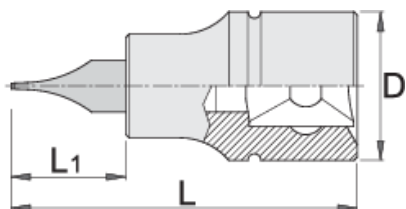

Zástrčné hlavice ploché 1/4"

187/2SL

Profily

Vlastnosti produktu

- materiál: hlavice - Premium Flex chrom-vanadium ocel
- materiál: bit - Premium Flex Plus uhlíková ocel
- otvory jsou celé kalené a temperované

	axb	L	L1	D	
607895	0,8 x 4	32	13	12	15
607896	1,0 x 5,5	32	13	12	15
607897	1,2 x 7	32	13	12	17

* Obrázky produktů jsou symbolické. Všechny rozměry jsou v mm a hmotnost v gramech. Všechny uvedené rozměry se mohou lišit v toleranci.