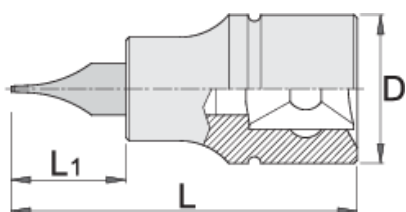

axb	L	L1	D	
607895	0,8 x 4	32	13	12	15
607896	1,0 x 5,5	32	13	12	15
607897	1,2 x 7	32	13	12	17

* Obrázky produktů jsou symbolické. Všechny rozměry jsou v mm a hmotnost v gramech. Všechny uvedené rozměry se mohou lišit v toleranci.