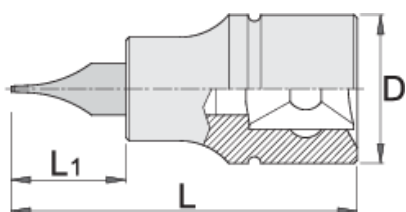

# Zástrčné hlavice ploché 1/4"

187/2SL

## Vlastnosti produktu

- materiál: hlavice - Premium Flex chrom-vanadium ocel
- materiál: bit - Premium Flex Plus uhlíková ocel
- otvory jsou celé kalené a temperované

	axb	L	L1	D	
607895	0,8 x 4	32	13	12	15
607896	1,0 x 5,5	32	13	12	15
607897	1,2 x 7	32	13	12	17

\* Obrázky produktů jsou symbolické. Všechny rozměry jsou v mm a hmotnost v gramech. Všechny uvedené rozměry se mohou lišit v toleranci.