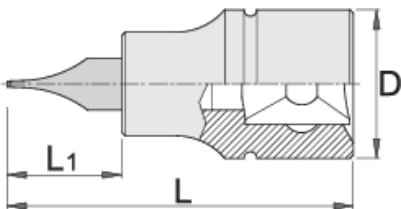

# Çelës vazhdues, i rrafshët 1/4"

187/2SL

## Product features

- Materiali: çelësa gidore prej krom vanadium, krom kromuar
- Materiali: bit: çelik special mjet, anti korrozioni shkrirë
- krejtësisht të thekur me te zbutura

	axb	L	L1	D	
607895	0.8 x 4	32	13	12	15
607896	1,0 x 5,5	32	13	12	15
607897	1,2 x 7	32	13	12	17

\* Imazhet e produkteve janë simbolike. Të gjitha dimensionet janë në mm, pesha në gram. Të gjitha dimensionet e listuara mund të ndryshojnë në tolerancë.