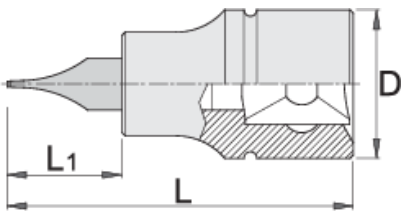

Çelës vazhdues, i rrafshët 1/4"

187/2SL

Profiles

Product features

- Materiali: çelësa gidore prej krom vanadium, krom kromuar
- Materiali: bit: çelik special mjet, anti korrozioni shkrirë
- krejtësisht të thekur me te zbutura

	axb	L	L1	D	
607895	0.8 x 4	32	13	12	15
607896	1,0 x 5,5	32	13	12	15
607897	1,2 x 7	32	13	12	17

* Imazhet e produkteve janë simbolike. Të gjitha dimensionet janë në mm, pesha në gram. Të gjitha dimensionet e listuara mund të ndryshojnë në tolerancë.