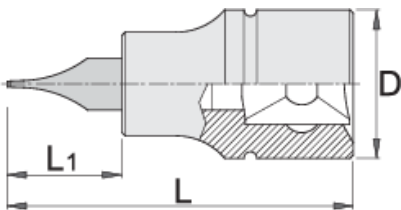

Çelës vazhdues, i rrafshët 1/4"

187/2SL

Profiles

Product features

- Materiali: çelësa gidore prej krom vanadium, krom kromuar
- Materiali: bit: çelik special mjet, anti korrozioni shkrirë
- krejtësisht të thekur me te zbutura

	axb	L	L1	D	
607895	0.8 x 4	32	13	12	15
607896	1,0 x 5,5	32	13	12	15
607897	1,2 x 7	32	13	12	17

* Imazhet e produkteve janë simbolike. Të gjitha dimensionet janë në mm, pesha në gram. Të gjitha dimensionet e listuara mund të ndryshojnë në tolerancë.