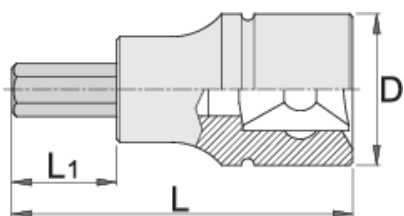

# Hlavica zástrčná IMBUS 1/4"

187/2HX

## Product features

- materiál: hlavica z premium flex chróm vanádiovéj ocele
- materiál: hrot z premium plus uhlíkovej ocele
- čeluste sú kalené a tvrdené
- vyrobené v súlade s DIN 7422

		L	L1	D	
625741	2,5	32	13	12	15
607898	3	32	13	12	18
607899	4	32	13	12	18

7

32

13

12

18

\* Obrázky sú symbolické. Všetky rozmery sú v mm, hmotnosť je v g. Všetky udané rozmery sa môžu líšiť v rámci tolerancie.