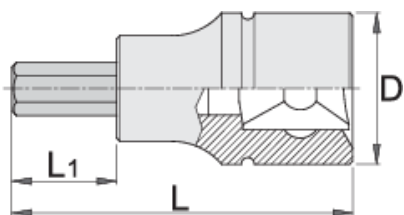

Hlavica zástrčná IMBUS 1/4"

187/2HX

Profiles

Product features

- materiál: hlavica z premium flex chróm vanádiovéj ocele
- materiál: hrot z premium plus uhlíkovej ocele
- čeľuste sú kalené a tvrdené
- vyrobené v súlade s DIN 7422

		L	L1	D	
625741	2,5	32	13	12	15
607898	3	32	13	12	18
607899	4	32	13	12	18

L

L1

D

607900

5

32

13

607902

7

32

13

12

18

* Obrázky sú symbolické. Všetky rozmery sú v mm, hmotnosť je v g. Všetky udané rozmery sa môžu líšiť v rámci tolerancie.