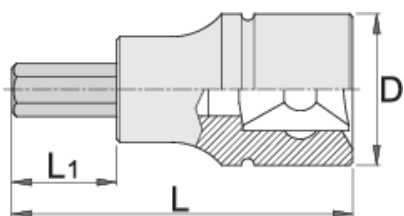

Chiave esagonale da 1/4"

187/2HX

Profili

Attributi del prodotto

- materiale: bussola in acciaio al cromo vanadio flex premium
- materiale: dente in acciaio al carbonio plus premium
- interamente bonificata
- conforme allo standard DIN 7422 (solo misure metriche)

		L	L1	D	
625741	2,5	32	13	12	15
607898	3	32	13	12	18
607899	4	32	13	12	18

L

L1

D

607900

5

32

13

607902

7

32

13

12

18

* Le immagini dei prodotti sono puramente simboliche. Tutte le dimensioni sono in mm, peso in grammi.