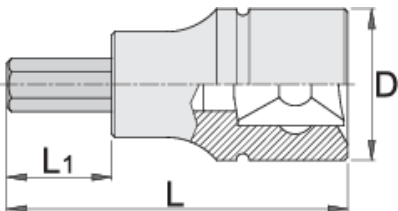

Ključ nasadni imbus, prihvat 1/4"

187/2HX

Profili

Atributi proizvoda

- materijal: glava: Premium Flex Plus ugljični čelik, kromirana
- materijal: vrh: Premium Plus specijalni alatni čelik, nauljeno protiv korozije
- u cijelosti ojačan i zakaljen
- izrađeni prema standardu DIN7422 (samo metričke dimenzije)

|  |  | L | L1 | D |  |
|--|---|----|----|----|---|
| 625741 | 2,5 | 32 | 13 | 12 | 15 |
| 607898 | 3 | 32 | 13 | 12 | 18 |
| 607899 | 4 | 32 | 13 | 12 | 18 |

L

L1

D

607900

5

32

13

607902

7

32

13

12

18

* Slike proizvoda su simbolične. Sve dimenzije su u mm, masa je u g.