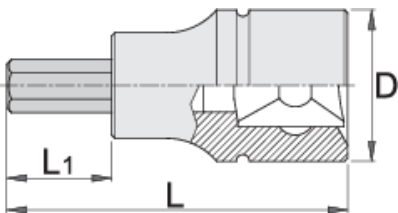

VASO 1/4" CON PUNTA ALLEN HEXAGONAL

187/2HX

Perfiles

Características del producto

- material: vaso: cromo vanadio, cromado
- Material: pieza adicional de tornillo: acero especial para herramientas, lubricado anticorrosivo
- Boca totalmente templada y revenida
- fabricado completamente de acuerdo con DIN 7422 (medidas métricas)

		L	L1	D	
625741	2,5	32	13	12	15
607898	3	32	13	12	18

		L	L1	D	
607899	4	32	13	12	18
607900	5	32	13	12	18
607901	6	32	13	12	18
607902	7	32	13	12	18

* Las imágenes de los productos son simbólicas. Todas las dimensiones son en mm, peso en gramos.