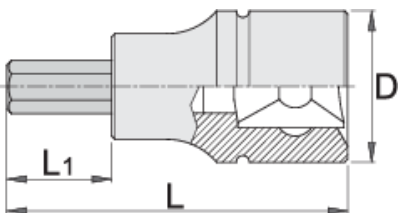

VASO 1/4" CON PUNTA ALLEN HEXAGONAL

187/2HX

Perfiles

Características del producto

- material: vaso: cromo vanadio, cromado
- Material: pieza adicional de tornillo: acero especial para herramientas, lubricado anticorrosivo
- Boca totalmente templada y revenida
- fabricado completamente de acuerdo con DIN 7422 (medidas métricas)

625741

2,5

L

32

L1

13

D

12

15

		L	L1	D	
607898	3	32	13	12	18
607899	4	32	13	12	18
607900	5	32	13	12	18
607901	6	32	13	12	18
607902	7	32	13	12	18

* Las imágenes de los productos son simbólicas. Todas las dimensiones son en mm, peso en gramos.