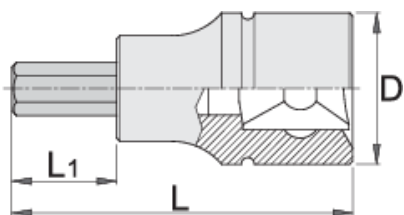

# Zástrčné hlavice IMBUS 1/4"

187/2HX

## Vlastnosti produktu

- materiál: hlavice - Premium Flex chrom-vanadium ocel
- materiál: bit - Premium Flex Plus uhlíková ocel
- otvory jsou celé kalené a temperované
- Vyrobeno dle normy DIN 7422 (pouze metrický rozměr)

607902

7

32

13

12

18

\* Obrázky produktů jsou symbolické. Všechny rozměry jsou v mm a hmotnost v gramech. Všechny uvedené rozměry se mohou lišit v toleranci.