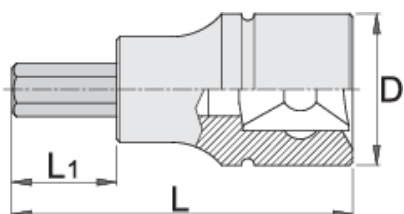

# Zástrčné hlavice IMBUS 1/4"

187/2HX

## Vlastnosti produktu

- materiál: hlavice - Premium Flex chrom-vanadium ocel
- materiál: bit - Premium Flex Plus uhlíková ocel
- otvory jsou celé kalené a temperované
- Vyrobeno dle normy DIN 7422 (pouze metrický rozměr)

607902

7

32

13

12

18

\* Obrázky produktů jsou symbolické. Všechny rozměry jsou v mm a hmotnost v gramech. Všechny uvedené rozměry se mohou lišit v toleranci.