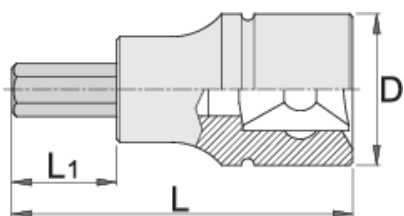

Zástrčné hlavice IMBUS 1/4"

187/2HX

Profily

Vlastnosti produktu

- materiál: hlavice - Premium Flex chrom-vanadium ocel
- materiál: bit - Premium Flex Plus uhlíková ocel
- otvory jsou celé kalené a temperované
- Vyrobeno dle normy DIN 7422 (pouze metrický rozměr)

		L	L1	D	
625741	2,5	32	13	12	15
607898	3	32	13	12	18
607899	4	32	13	12	18

L

L1

D

607900

5

32

13

607902

7

32

13

12

18

* Obrázky produktů jsou symbolické. Všechny rozměry jsou v mm a hmotnost v gramech. Všechny uvedené rozměry se mohou lišit v toleranci.