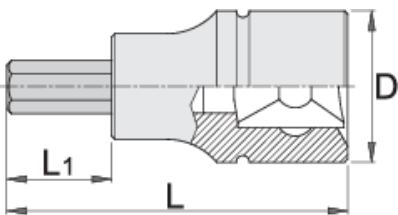

Çelës vazhdues, imbus 1/4"

187/2HX

Profiles

Product features

- Materiali: çelësa gidore prej krom vanadium, krom kromuar
- Materiali: bit: çelik special mjet, anti korrozioni shkrirë
- krejtësisht të thekur me te zbutura
- bërë sipas standardit DIN 7422 (vetëm dimensionin metrikë)

|  |  | L | L1 | D |  |
|--|---|----|----|----|---|
| 625741 | 2,5 | 32 | 13 | 12 | 15 |
| 607898 | 3 | 32 | 13 | 12 | 18 |
| 607899 | 4 | 32 | 13 | 12 | 18 |

L

L1

D

607900

5

32

13

607902

7

32

13

12

18

* Imazhet e produkteve janë simbolike. Të gjitha dimensionet janë në mm, pesha në gram. Të gjitha dimensionet e listuara mund të ndryshojnë në tolerancë.