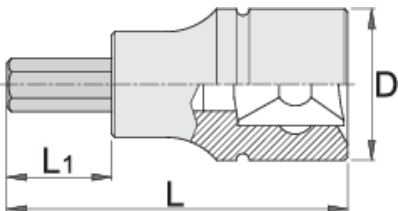

Çelës vazhdues, imbus 1/4"

187/2HX

Profiles

Product features

- Materiali: çelësa gidore prej krom vanadium, krom kromuar
- Materiali: bit: çelik special mjet, anti korrozioni shkrirë
- krejtësisht të thekur me te zbutura
- bërë sipas standardit DIN 7422 (vetëm dimensionin metrikë)

		L	L1	D	
625741	2,5	32	13	12	15
607898	3	32	13	12	18
607899	4	32	13	12	18

L

L1

D

607900

5

32

13

607902

7

32

13

12

18

* Imazhet e produkteve janë simbolike. Të gjitha dimensionet janë në mm, pesha në gram. Të gjitha dimensionet e listuara mund të ndryshojnë në tolerancë.