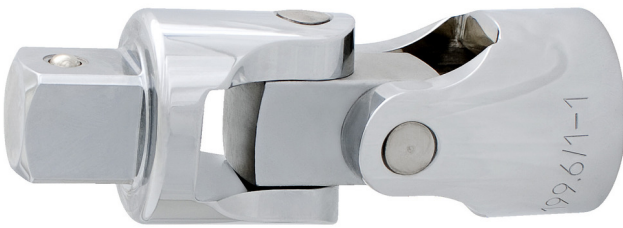

# Cardangewricht 1"

199.6/1

## Product attributen

- materiaal: premium flex chroom vanadium staal
- drop forged, entirely hardened and tempered
- surface finish: chrome plated according to ISO 1456:2009
- gepolijste kop
- made according to standard ISO 3316

617658

1"

D

49

L

141

1120

\* Afbeeldingen van producten zijn symbolisch. Alle afmetingen zijn in mm en gewicht in gram. Alle vermelde afmetingen kunnen variëren in tolerantie.