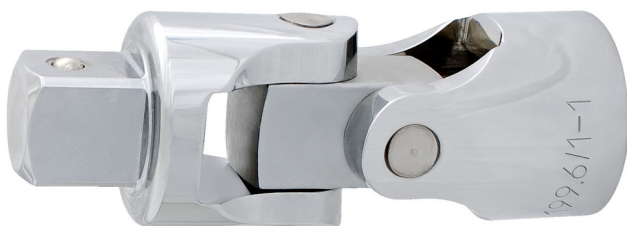

# Csukló, 1"

199.6/1

## Termékjellemzők

- anyaga: Premium Flex króm-vanádium acél
- kovácsolt, teljes anyagában nemesített
- felületkezelés: krómozott, ISO 1456:2009 szabvány szerint
- polírozott fejjel
- ISO 3316 szabvány szerint