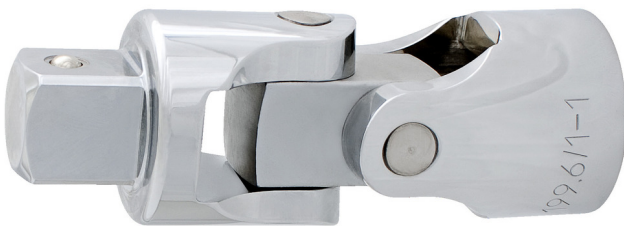

Άρθρωση 1"

Hidden

199.6/1

Προφίλ

Χαρακτηριστικά προϊόντος

- υλικό: χρώμιο βανάδιο
- σφυρήλατο, ολικά σκληρυμένο με θερμική επεξεργασία
- επιχρωμιωμένο σύμφωνα με τα πρότυπα EN12540
- γυαλισμένη κεφαλή
- κατασκευασμένο σύμφωνα με τα πρότυπα ISO 3316

617658

1"

D

49

L

141

1120

Till end of stock

* Οι εικόνες των προϊόντων είναι συμβολικές. Όλες οι διαστάσεις είναι σε mm, το βάρος είναι σε γραμμάρια. Όλες οι αναφερόμενες διαστάσεις μπορεί να διαφέρουν σε ανοχές.