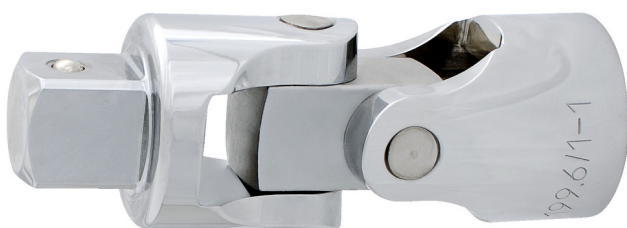

# Kardan 1"

199.6/1

## Vlastnosti produktu

- materiál: Premium Flex chrom-vanadium ocel
- postupově kované, zcela tvrzeno a temperováno
- povrch chrom
- leštěná hlava
- Vyrobeno dle normy ISO 3316

617658

1"

D

49

L

141