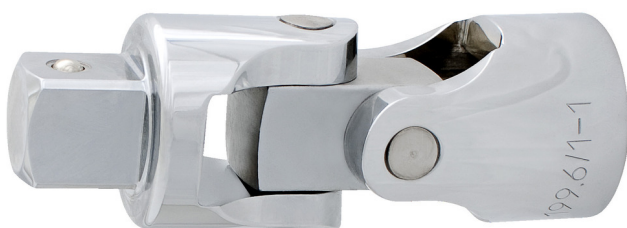

Kardan 1"

199.6/1

Profily

Vlastnosti produktu

- materiál: Premium Flex chrom-vanadium ocel
- postupově kované, zcela tvrzeno a temperováno
- povrch chrom
- leštěná hlava
- Vyrobeno dle normy ISO 3316

617658

1"

D

49

L

141

1120

Till end of stock

* Obrázky produktů jsou symbolické. Všechny rozměry jsou v mm a hmotnost v gramech. Všechny uvedené rozměry se mohou lišit v toleranci.