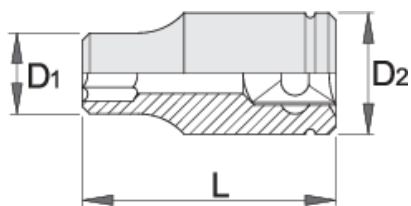

Ključ nasadni sa unutrašnjim TX profilom, prihvat 1/4"

189/2

Profili

Opis proizvoda

- materijal: premium flex hrom-vanadijum čelik
- kovan, u potpunosti poboljšan i ojačan
- hromiran (ISO 1456:2009)

|  |  | L | D2 | D1 |  |
|--|---|----|----|-----|---|
| 607911 | E 4 | 25 | 12 | 5.4 | 15 |
| 607912 | E 5 | 25 | 12 | 6.7 | 15 |

|  |  | L | D2 | D1 |  |
|--|---|----|----|------|---|
| 607913 | E 6 | 25 | 12 | 7.7 | 15 |
| 607914 | E 7 | 25 | 12 | 8.3 | 15 |
| 607915 | E 8 | 25 | 12 | 10.1 | 15 |
| 607916 | E 10 | 25 | 12 | 11.3 | 15 |
| 607917 | E 11 | 25 | 12 | 12.9 | 15 |

* Fotografije proizvoda su simbolične. Sve dimenzije su u mm, a težina u gramima. Sve navedene dimenzije mogu odstupati u granicama tolerancija.