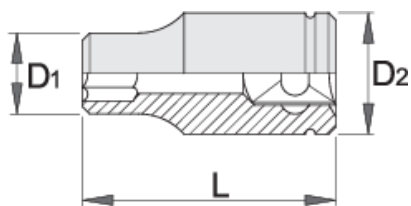

Ključ nasadni sa unutrašnjim TX profilom, prihvat 1/4"

189/2

Profili

Opis proizvoda

- materijal: premium flex hrom-vanadijum čelik
- kovan, u potpunosti poboljšan i ojačan
- hromiran (ISO 1456:2009)

		L	D2	D1	
607911	E 4	25	12	5.4	15
607912	E 5	25	12	6.7	15

		L	D2	D1	
607913	E 6	25	12	7.7	15
607914	E 7	25	12	8.3	15
607915	E 8	25	12	10.1	15
607916	E 10	25	12	11.3	15
607917	E 11	25	12	12.9	15

* Fotografije proizvoda su simbolične. Sve dimenzije su u mm, a težina u gramima. Sve navedene dimenzije mogu odstupati u granicama tolerancija.