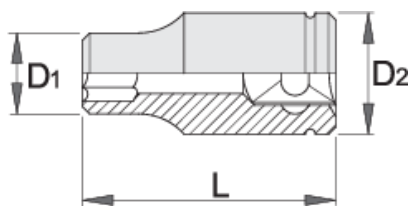

# Ključ nasadni sa unutrašnjim TX profilom, prihvat 1/4"

189/2

## Opis proizvoda

- materijal: premium flex hrom-vanadijum čelik
- kovan, u potpunosti poboljšan i ojačan
- hromiran (ISO 1456:2009)

		L	D2	D1	
607911	E 4	25	12	5.4	15
607912	E 5	25	12	6.7	15

		L	D2	D1	
607913	E 6	25	12	7.7	15
607914	E 7	25	12	8.3	15
607915	E 8	25	12	10.1	15
607916	E 10	25	12	11.3	15
607917	E 11	25	12	12.9	15

\* Fotografije proizvoda su simbolične. Sve dimenzije su u mm, a težina u gramima. Sve navedene dimenzije mogu odstupati u granicama tolerancija.