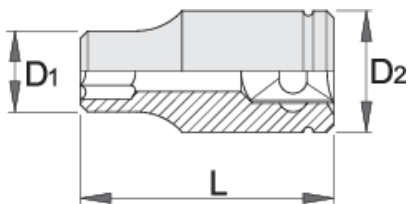

Ključ nasadni 1/4", z notranjim TX profilom

189/2

Profili

Atributi izdelka

- material: Premium Flex krom vanadijevo jeklo
- kovan, v celoti poboljššan
- površinska zaščita: kromiran po ISO 1456:2009

		L	D2	D1	
607911	E 4	25	12	5.4	15
607912	E 5	25	12	6.7	15

		L	D2	D1	
607913	E 6	25	12	7.7	15
607914	E 7	25	12	8.3	15
607915	E 8	25	12	10.1	15
607916	E 10	25	12	11.3	15
607917	E 11	25	12	12.9	15

* Slike proizvodov so simbolične. Vse dimenzije so v mm, teža v g. Vse navedene dimenzije lahko odstopajo v tolerančnih merah.