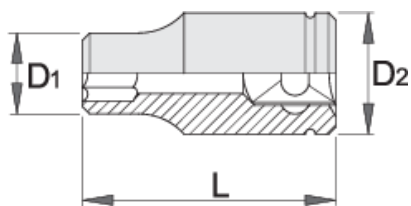

# Ključ nasadni 1/4", z notranjim TX profilom

189/2

## Atributi izdelka

- material: Premium Flex krom vanadijevo jeklo
- kovan, v celoti poboljššan
- površinska zaščita: kromiran s trivalentnim kromom po ISO 1456:2009

		L	D2	D1	
607911	E 4	25	12	5.4	15
607912	E 5	25	12	6.7	15

		L	D2	D1	
607913	E 6	25	12	7.7	15
607914	E 7	25	12	8.3	15
607915	E 8	25	12	10.1	15
607916	E 10	25	12	11.3	15
607917	E 11	25	12	12.9	15

\* Slike proizvodov so simbolične. Vse dimenzije so v mm, masa v g. Vse navedene dimenzije lahko odstopajo v tolerančnih merah.