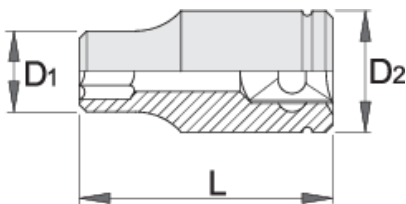

Насаден клуч со внатрешен TX профил 1/4"

189/2

Profiles

Product features

- материјал:специјален флекс хром ванадиум челик
- кован, целосно појачан
- хромиран според ISO 1456:2009

		L	D2	D1	
607911	E 4	25	12	5.4	15
607912	E 5	25	12	6.7	15

		L	D2	D1	
607913	E 6	25	12	7.7	15
607914	E 7	25	12	8.3	15
607915	E 8	25	12	10.1	15
607916	E 10	25	12	11.3	15
607917	E 11	25	12	12.9	15

* Сликите на производите се симболични. Сите димензии се во мм, тежината е во грамови. Сите наведени димензии може да се разликуваат во ниво на толеранција