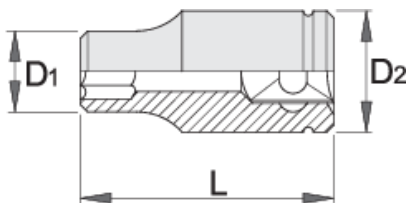

# Dugókulcs, 1/4", belső Torx (TX)

189/2

## Terméjkellemzők

- anyaga: Premium Flex króm-vanádium acél
- kovácsolt, teljes anyagában nemesített
- felületkezelés: krómozott, ISO 1456:2009 szabvány szerint

Barcode	Profile	L	D2	D1	Icon
607911	E 4	25	12	5.4	15
607912	E 5	25	12	6.7	15
607913	E 6	25	12	7.7	15
607914	E 7	25	12	8.3	15

		L	D2	D1	
607915	E 8	25	12	10.1	15
607916	E 10	25	12	11.3	15
607917	E 11	25	12	12.9	15

\* A termékeképek illusztrációk. Minden feltüntetett méret milliméterben, a tömegek grammokban. Az összes feltüntetett méret eltérhet a toleranciának megfelelően.