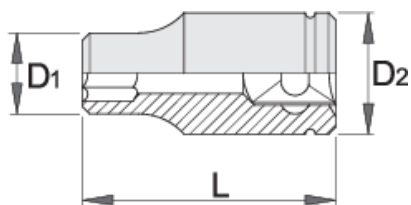

Dugókulcs, 1/4", belső Torx (TX)

189/2

Profilok

Terméjkellemzők

- anyaga: Premium Flex króm-vanádium acél
- kovácsolt, teljes anyagában nemesített
- felületkezelés: krómozott, ISO 1456:2009 szabvány szerint

Barcode	Profile	L	D2	D1	Icon
607911	E 4	25	12	5.4	15
607912	E 5	25	12	6.7	15
607913	E 6	25	12	7.7	15
607914	E 7	25	12	8.3	15

		L	D2	D1	
607915	E 8	25	12	10.1	15
607916	E 10	25	12	11.3	15
607917	E 11	25	12	12.9	15

* A termékeképek illusztrációk. Minden feltüntetett méret milliméterben, a tömegek grammokban. Az összes feltüntetett méret eltérhet a toleranciának megfelelően.