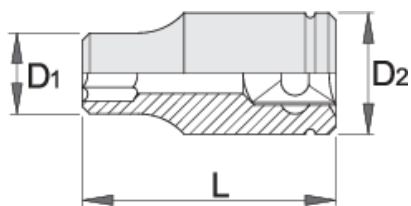

Ključ nasadni s unutarnjim TX profilom, prihvat 1/4"

189/2

Profili

Atributi proizvoda

- materijal: Premium Flex krom-vanadij
- kovan, u cijelosti ojačan i zakaljen
- kromirani (ISO 1456:2009)

		L	D2	D1	
607911	E 4	25	12	5.4	15
607912	E 5	25	12	6.7	15

		L	D2	D1	
607913	E 6	25	12	7.7	15
607914	E 7	25	12	8.3	15
607915	E 8	25	12	10.1	15
607916	E 10	25	12	11.3	15
607917	E 11	25	12	12.9	15

* Slike proizvoda su simbolične. Sve dimenzije su u mm, masa je u g.