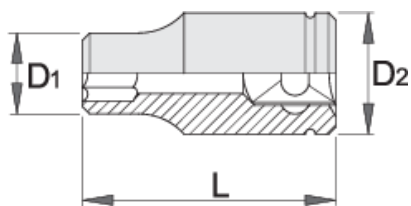

# Ključ nasadni s unutarnjim TX profilom, prihvat 1/4"

189/2

## Atributi proizvoda

- materijal: Premium Flex krom-vanadij
- kovan, u cijelosti ojačan i zakaljen
- kromirani (ISO 1456:2009)

		L	D2	D1	
607911	E 4	25	12	5.4	15
607912	E 5	25	12	6.7	15

		L	D2	D1	
607913	E 6	25	12	7.7	15
607914	E 7	25	12	8.3	15
607915	E 8	25	12	10.1	15
607916	E 10	25	12	11.3	15
607917	E 11	25	12	12.9	15

\* Slike proizvoda su simbolične. Sve dimenzije su u mm, masa je u g.