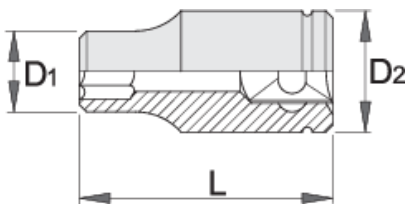

Καρυδάκι TORX (TX) με εσωτερικό προφίλ 1/4"

189/2

Προφίλ

Χαρακτηριστικά προϊόντος

- υλικό: χρώμιο βανάδιο
- σφυρήλατο, ολικά σκληρυμένο με θερμική επεξεργασία
- επιχρωμιωμένο σύμφωνα με τα πρότυπα EN12540

		L	D2	D1	
607911	E 4	25	12	5.4	15
607912	E 5	25	12	6.7	15

		L	D2	D1	
607913	E 6	25	12	7.7	15
607914	E 7	25	12	8.3	15
607915	E 8	25	12	10.1	15
607916	E 10	25	12	11.3	15
607917	E 11	25	12	12.9	15

* Οι εικόνες των προϊόντων είναι συμβολικές. Όλες οι διαστάσεις είναι σε mm, το βάρος είναι σε γραμμάρια. Όλες οι αναφερόμενες διαστάσεις μπορεί να διαφέρουν σε ανοχές.