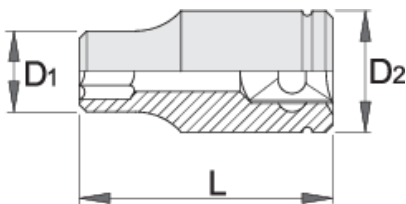

Καρυδάκι TORX (TX) με εσωτερικό προφίλ 1/4"

189/2

Προφίλ

Χαρακτηριστικά προϊόντος

- υλικό: χρώμιο βανάδιο
- σφυρήλατο, ολικά σκληρυμένο με θερμική επεξεργασία
- επιχρωμιωμένο σύμφωνα με τα πρότυπα EN12540

		L	D2	D1	
607911	E 4	25	12	5.4	15
607912	E 5	25	12	6.7	15

		L	D2	D1	
607913	E 6	25	12	7.7	15
607914	E 7	25	12	8.3	15
607915	E 8	25	12	10.1	15
607916	E 10	25	12	11.3	15
607917	E 11	25	12	12.9	15

* Οι εικόνες των προϊόντων είναι συμβολικές. Όλες οι διαστάσεις είναι σε mm, το βάρος είναι σε γραμμάρια. Όλες οι αναφερόμενες διαστάσεις μπορεί να διαφέρουν σε ανοχές.