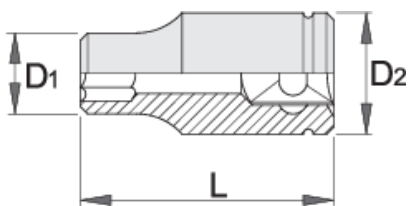

Ključ nasadni s unutarnjim TX profilom 1/4"

189/2

Profili

Atributi proizvoda

- materijal: Premium krom-vanadij
- kovan, u cijelosti ojačan i zakaljen
- kromirani (ISO 1456:2009)

		L	D2	D1	
607911	E 4	25	12	5.4	15
607912	E 5	25	12	6.7	15

		L	D2	D1	
607913	E 6	25	12	7.7	15
607914	E 7	25	12	8.3	15
607915	E 8	25	12	10.1	15
607916	E 10	25	12	11.3	15
607917	E 11	25	12	12.9	15

* Slike proizvoda su simbolične. Sve dimenzije su u mm, masa je u g.