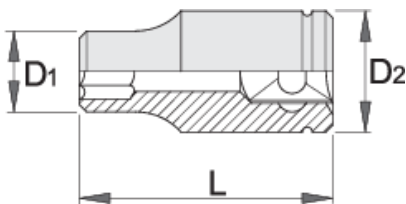

Ključ nasadni s unutarnjim TX profilom 1/4"

189/2

Profili

Atributi proizvoda

- materijal: Premium krom-vanadij
- kovan, u cijelosti ojačan i zakaljen
- kromirani (ISO 1456:2009)

		L	D2	D1	
607911	E 4	25	12	5.4	15
607912	E 5	25	12	6.7	15

		L	D2	D1	
607913	E 6	25	12	7.7	15
607914	E 7	25	12	8.3	15
607915	E 8	25	12	10.1	15
607916	E 10	25	12	11.3	15
607917	E 11	25	12	12.9	15

* Slike proizvoda su simbolične. Sve dimenzije su u mm, masa je u g.