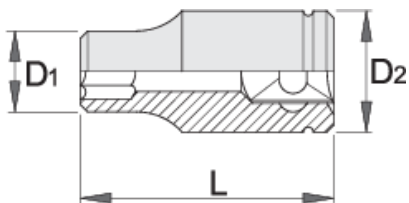

# Вложка вътрешен TX профил 1/4"

189/2

## Параметри на продукта

- материал: хром-ванадий
- ковани, изцяло закалени
- хромиран в съответствие със стандарт ISO 1456:2009

|  |  | L  | D2 | D1  |  |
|--|---|----|----|-----|---|
| 607911   | E 4   | 25 | 12 | 5.4 | 15  |
| 607912   | E 5   | 25 | 12 | 6.7 | 15  |
| 607913   | E 6   | 25 | 12 | 7.7 | 15  |
| 607914   | E 7   | 25 | 12 | 8.3 | 15  |

|  |  | L  | D2 | D1   |  |
|--|---|----|----|------|---|
| 607915   | E 8   | 25 | 12 | 10.1 | 15  |
| 607916   | E 10  | 25 | 12 | 11.3 | 15  |
| 607917   | E 11  | 25 | 12 | 12.9 | 15  |

\* Снимките на продуктите са символични. Всички размери са в мм., теглото е в грамове .