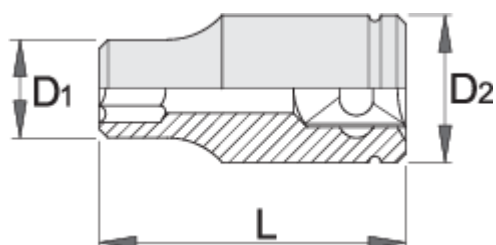

fole-prize-prize-pjesa femnore me profil brendshëm TX 1/4 "

189/2

Profiles

Premium Flex

[./al/about-](#)

[us/materials\).](#)

[./al/support/waranty\).](#)

Product features

- Materiali: krom vanadium
- rënie të falsifikuara, ngurtësuar tërësisht dhe nevrík
- përfundojë sipërfaqe: krom kromuar sipas ISO 1456:2009

		L	D2	D1	
607911	E 4	25	12	5.4	15
607912	E 5	25	12	6.7	15
607913	E 6	25	12	7.7	15