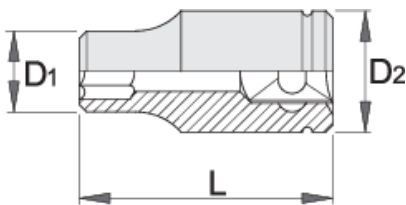

# Çelës 1/4" me profil të brendshëm TX

189/2

## Product features

- Materiali: krom vanadium
- rënie të falsifikuara, ngurtësuar tërësisht dhe nevrík
- përfundojë sipërfaqe: krom kromuar sipas ISO 1456:2009

Barcode	Star	L	D2	D1	Person
607911	E 4	25	12	5.4	15
607912	E 5	25	12	6.7	15
607913	E 6	25	12	7.7	15
607914	E 7	25	12	8.3	15

		L	D2	D1	
607915	E 8	25	12	10.1	15
607916	E 10	25	12	11.3	15
607917	E 11	25	12	12.9	15

\* Imazhet e produkteve janë simbolike. Të gjitha dimensionet janë në mm, pesha në gram. Të gjitha dimensionet e listuara mund të ndryshojnë në tolerancë.