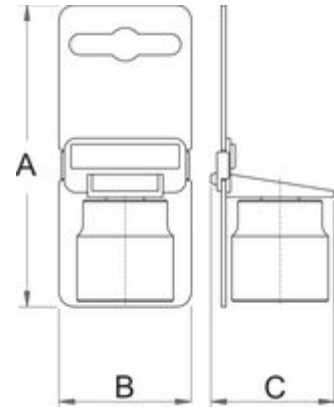

fole-prize-prize-pjesa femnore me profil brendshëm TX 1/4 "

189/2

Profiles

Premium Flex

[./al/about-](#)

[us/materials\).](#)

[./al/support/waranty\).](#)

Product features

- Materiali: krom vanadium
- rënie të falsifikuara, ngurtësuar tërësisht dhe nevrík
- përfundojë sipërfaqe: krom kromuar sipas ISO 1456:2009

		L	D2	D1	
607911	E 4	25	12	5.4	15
607912	E 5	25	12	6.7	15
607913	E 6	25	12	7.7	15

		L	D2	D1	
607914	E 7	25	12	8.3	15
607915	E 8	25	12	10.1	15
607916	E 10	25	12	11.3	15
607917	E 11	25	12	12.9	15

Retail packaging

	MA	MB	MC	
607911	100	44	23	20
607912	100	44	23	20
607913	100	44	23	20
607914	100	44	23	20
607915	100	44	23	20
607916	100	44	23	20
607917	100	44	23	20