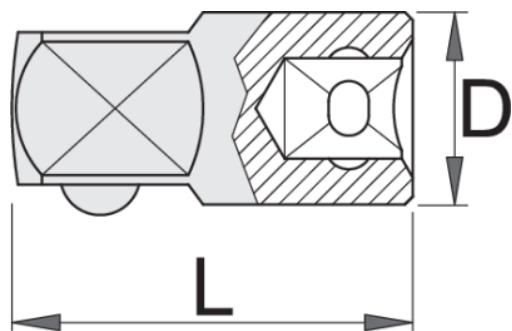

Adaptér 1/4"

188.7/2

Profiles

Product features

- materiál: premium flex chróm vanádiová oceľ
- kované, tvrdené a temperované,
- chrómované v súlade s ISO 1456:2009
- podľa ISO 3316

Standards

ISO 3316

607976

1/4" - 3/8"

L

35

D

12

23

Retail packaging

Barcode	MA	MB	MC	Icon
607976	100	44	23	28