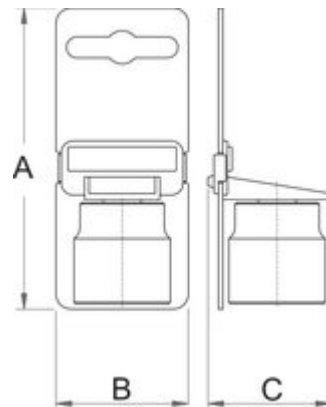

Adaptér 1/4"

188.7/2

Profiles

Product features

- materiál: premium flex chróm vanádiová oceľ
- kované, tvrdené a temperované,
- chrómované v súlade s ISO 1456:2009
- podľa ISO 3316

Standards

ISO 3316

607976

1/4" - 3/8"

L

35

D

12

23

Retail packaging

Barcode	MA	MB	MC	Icon
607976	100	44	23	28

Transport packaging

Barcode	Hand icon	TA	TB	TC	Icon
607976	4	83	131	55	237