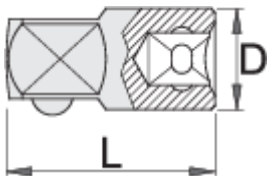

Адаптер 1/4"

188.7/2

Profiles

Standards

ISO 3316

Product features

- материјал:специјален флекс хром ванадиум челик
- кован, целосно појачан и кален
- хромирано според ISO 1456:2009
- изработен според стандард ISO 3316

L

D

607976

1/4" - 3/8"

L

35

D

12

23

* Сликите на производите се симболични. Сите димензии се во мм, тежината е во грамови. Сите наведени димензии може да се разликуваат во ниво на толеранција