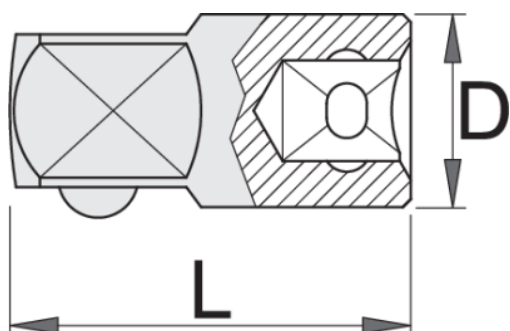

Адаптер 1/4"

188.7/2

Profiles

Product features

- материјал: специјален флекс хром ванадиум челик
- кован, целосно појачан и кален
- хромирано според ISO 1456:2009
- изработен според стандард ISO 3316

Standards

ISO 3316

L

D

607976

1/4" - 3/8"

35

12

23