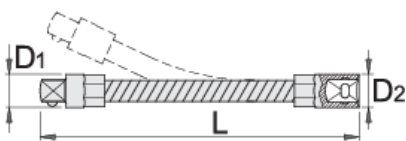

Nastavak savitljivi, prihvat 1/4"

188.4/2F

Profili

Opis proizvoda

- materijal: premium flex hrom-vanadijum čelik
- u potpunosti poboljššan i ojačan
- hromiran (ISO 1456:2009)

					
612868	1/4"	150	8.3	12	56

* Fotografije proizvoda su simbolične. Sve dimenzije su u mm, a težina u gramima. Sve navedene dimenzije mogu odstupati u granicama tolerancija.