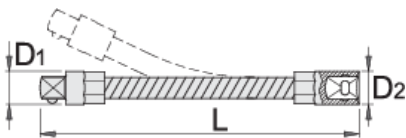

Nastavak savitljivi, prihvat 1/4"

188.4/2F

Profili

Opis proizvoda

- materijal: premium flex hrom-vanadijum čelik
- u potpunosti poboljššan i ojačan
- hromiran (ISO 1456:2009)

					
612868	1/4"	150	8.3	12	56

* Fotografije proizvoda su simbolične. Sve dimenzije su u mm, a težina u gramima. Sve navedene dimenzije mogu odstupati u granicama tolerancija.