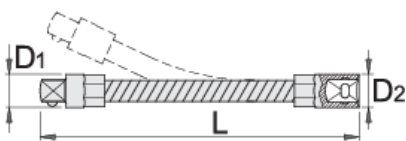

# Nastavak savitljivi, prihvat 1/4"

188.4/2F

## Opis proizvoda

- materijal: premium flex hrom-vanadijum čelik
- u potpunosti poboljšán i ojačan
- hromiran (ISO 1456:2009)

					
612868	1/4"	150	8.3	12	56

\* Fotografije proizvoda su simbolične. Sve dimenzije su u mm, a težina u gramima. Sve navedene dimenzije mogu odstupati u granicama tolerancija.