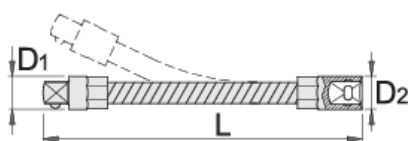

Podaljšek 1/4", gibljiv

188.4/2F

Profili

Atributi izdelka

- material: Premium Flex krom vanadijevo jeklo
- v celoti poboljššan
- površinska zaščita: kromiran po ISO 1456:2009

					
612868	1/4"	150	8.3	12	56

* Slike proizvodov so simbolične. Vse dimenzije so v mm, masa v g. Vse navedene dimenzije lahko odstopajo v tolerančnih merah.