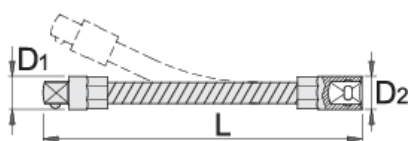

Podaljšek 1/4", gibljiv

188.4/2F

Profili

Atributi izdelka

- material: Premium Flex krom vanadijevo jeklo
- v celoti poboljšan
- površinska zaščita: kromiran s trivalentnim kromom po ISO 1456:2009

					
612868	1/4"	150	8.3	12	56

* Slike proizvodov so simbolične. Vse dimenzije so v mm, masa v g. Vse navedene dimenzije lahko odstopajo v tolerančnih merah.