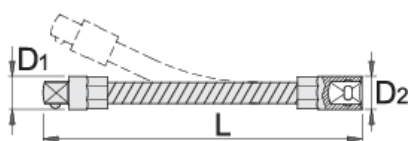

Ohybný nadstavec 1/4"

188.4/2F

Profiles

Product features

- materiál: premium flex chróm vanádiová oceľ
- čeľuste sú kalené a tvrdené
- chrómované v súlade s ISO 1456:2009

					
612868	1/4"	150	8.3	12	56

* Obrázky sú symbolické. Všetky rozmery sú v mm, hmotnosť je v g. Všetky udané rozmery sa môžu líšiť v rámci tolerancie.