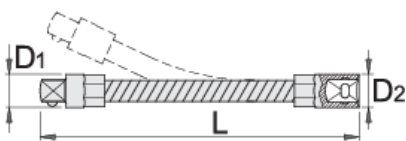

Ohybný nadstavec 1/4"

188.4/2F

Profiles

Product features

- materiál: premium flex chróm vanádiová oceľ
- čeľuste sú kalené a tvrdené
- chrómované v súlade s ISO 1456:2009

| Barcode | Profile | Length (L) | Inner Diameter (D1) | Outer Diameter (D2) | Weight |
|---------|---------|------------|---------------------|---------------------|--------|
| 612868 | 1/4" | 150 | 8.3 | 12 | 56 |

* Obrázky sú symbolické. Všetky rozmery sú v mm, hmotnosť je v g. Všetky udané rozmery sa môžu líšiť v rámci tolerancie.