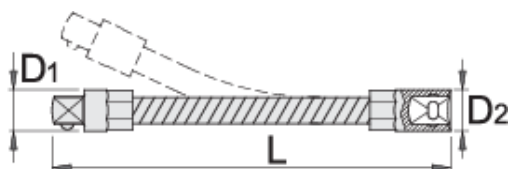

Ohybný nadstavec 1/4"

188.4/2F

Profiles

Premium Flex

[\(/sk/about-](#)

[us/materials\).](#)

[\(/sk/support/waranty\).](#)

Product features

- materiál: premium flex chróm vanádiová oceľ
- čeľuste sú kalené a tvrdené
- chrómované v súlade s ISO 1456:2009

612868

1/4"

L

150

D1

8.3

D2