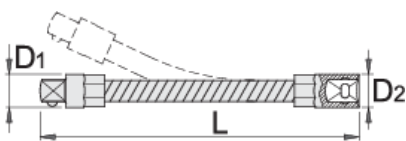

Prelungitor flexibil 1/4"

188.4/2F

Profile

Caracteristicile produsului

- material: crom vanadiu
- capul cheii este tratat in intregime
- acoperire cromare conform ISO 1456:2009

					
612868	1/4"	150	8.3	12	56

* Imaginea produsului este simbolica. Toate dimensiunile sunt exprimate în mm, greutatea în grame.