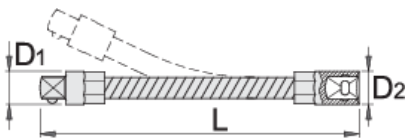

Przedłużka 1/4" giętka

188.4/2F

Profile

Cechy produktu

- materiał: stal chromo- wanadowa premium flex
- całkowicie utwardzana i odpuszczana
- wykończenie powierzchni : chromowanie zgodne z ISO 1456:2009

					
612868	1/4"	150	8.3	12	56

* Przedstawiony wygląd produktu jest orientacyjny. Wszystkie wymiary są w mm, podana waga w gramach