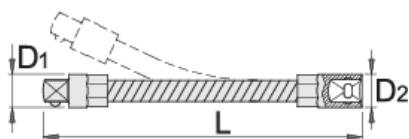

# Przedłużka 1/4" giętka

188.4/2F

## Cechy produktu

- materiał: stal chromo- wanadowa premium flex
- całkowicie utwardzana i odpuszczana
- wykończenie powierzchni : chromowanie zgodne z ISO 1456:2009

612868

1/4"

L

150

D1

8.3

D2

12

56

\* Przedstawiony wygląd produktu jest orientacyjny. Wszystkie wymiary są w mm, podana waga w gramach