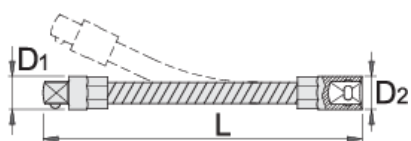

Флексибилен продолжеток 1/4"

188.4/2F

Profiles

Product features

- материјал:специјален флекс хром ванадиум челик
- целосно појачан
- завршна површина: хромирана според ISO 1456:2009

					
612868	1/4"	150	8.3	12	56

* Сликите на производите се симболични. Сите димензии се во мм, тежината е во грамови. Сите наведени димензии може да се разликуваат во ниво на толеранција