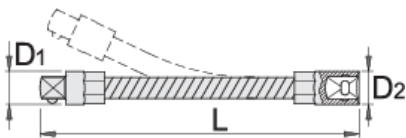

Flexibilis toldat, 1/4"

188.4/2F

Profilok

Termékjellemzők

- anyaga: Premium Flex króm-vanádium acél
- teljes anyagában nemesített
- felületkezelés: krómozott, ISO 1456:2009 szabvány szerint

					
612868	1/4"	150	8.3	12	56

* A termékképek illusztrációk. Minden feltüntetett méret milliméterben, a tömegek grammokban. Az összes feltüntetett méret eltérhet a toleranciának megfelelően.