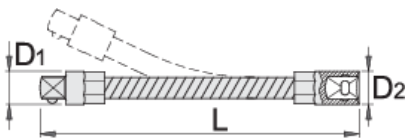

# Flexibilis toldat, 1/4"

188.4/2F

## Termékjellemzők

- anyaga: Premium Flex króm-vanádium acél
- teljes anyagában nemesített
- felületkezelés: krómozott, ISO 1456:2009 szabvány szerint

					
612868	1/4"	150	8.3	12	56

\* A termékeképek illusztrációk. Minden feltüntetett méret milliméterben, a tömegek grammokban. Az összes feltüntetett méret eltérhet a toleranciának megfelelően.