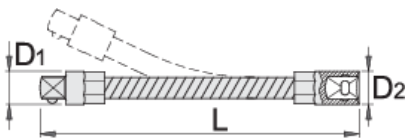

Produžetak savitljivi, prihvat 1/4"

188.4/2F

Profili

Atributi proizvoda

- materijal: Premium Flex krom-vanadij
- u cijelosti ojačan i zakaljen
- kromirani (ISO 1456:2009)

| | | | | | |
|--|---|---|---|---|---|
|  |  |  |  |  |  |
| 612868 | 1/4" | 150 | 8.3 | 12 | 56 |

* Slike proizvoda su simbolične. Sve dimenzije su u mm, masa je u g.