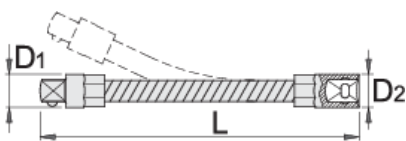

# Produžetak savitljivi, prihvat 1/4"

188.4/2F

## Atributi proizvoda

- materijal: Premium Flex krom-vanadij
- u cijelosti ojačan i zakaljen
- kromirani (ISO 1456:2009)

					
612868	1/4"	150	8.3	12	56

\* Slike proizvoda su simbolične. Sve dimenzije su u mm, masa je u g.