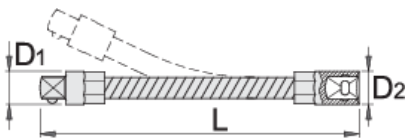

Extensión 1/4" flexible

188.4/2F

Perfiles

Características del producto

- Material: cromo vanadio
- Boca totalmente templada y revenida
- Acabado cromado según ISO 1456:2009

					
612868	1/4"	150	8.3	12	56

* Las imágenes de los productos son simbólicas. Todas las dimensiones son en mm, peso en gramos.