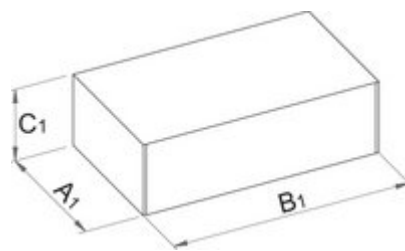

- Material: cromo vanadio
- Boca totalmente templada y revenida
- Acabado cromado según ISO 1456:2009

		L	D1	D2	
--	--	---	----	----	--

612868

1/4"

150

8.3

12

56

Embalaje para el transporte

612868	4	TA	TB	TC	295
--------	---	----	----	----	-----

612868

4

71

242

48

295