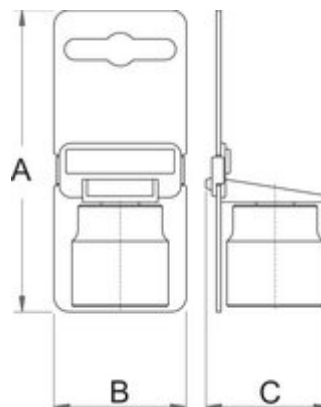

Empaquetado para venta al público