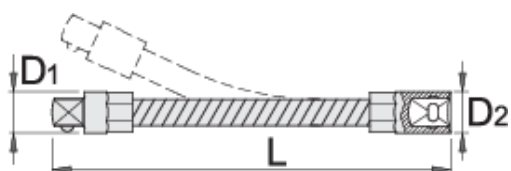

Extensión 1/4" flexible

188.4/2F

Perfiles

Premium Flex

[\(/es/about-](#)

[us/materials\).](#)

[\(/es/support/waranty\).](#)

Características del producto

- Material: cromo vanadio
- Boca totalmente templada y revenida
- Acabado cromado según ISO 1456:2009

		L	D1	D2	
--	--	---	----	----	--

612868

1/4"

150

8.3

12

56