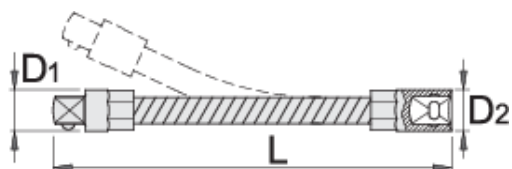

Nástavec ráčny pružinový 1/4"

188.4/2F

Profily

Premium Flex

[\(/cs/about-](#)

[us/materials\).](#)

[\(/cs/support/waranty\).](#)

Vlastnosti produktu

- materiál: Premium Flex chrom-vanadium ocel
- otvory jsou celé kalené a temperované
- povrch chrom

612868

1/4"

150

8.3

12

56

Maloobchodní balení