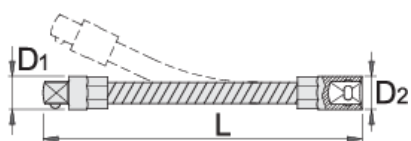

Nástavec ráčny pružinový 1/4"

188.4/2F

Profily

Vlastnosti produktu

- materiál: Premium Flex chrom-vanadium ocel
- otvory jsou celé kalené a temperované
- povrch chrom

Barcode	Width	Length (L)	Inner Diameter (D1)	Outer Diameter (D2)	Weight
612868	1/4"	150	8.3	12	56

* Obrázky produktů jsou symbolické. Všechny rozměry jsou v mm a hmotnost v gramech. Všechny uvedené rozměry se mohou lišit v toleranci.