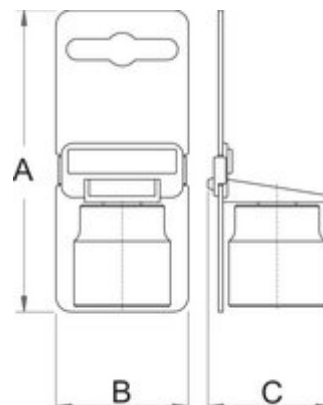

- materiál: Premium Flex chrom-vanadium ocel
- otvory jsou celé kalené a temperované
- povrch chrom

612868

1/4"

150

8.3

12

56

Maloobchodní balení

MA

MB

MC

612868	MA	MB	MC	
612868	210	44	24	66

Přepravní balení

612868		TA	TB	TC	
612868	4	71	242	48	295