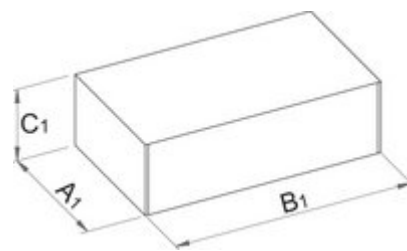

612868	MA	MB	MC	
612868	210	44	24	66

Přepravní balení

612868		TA	TB	TC	
612868	4	71	242	48	295