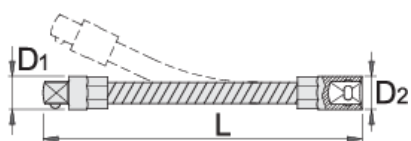

Nástavec ráčny pružinový 1/4"

188.4/2F

Profily

Vlastnosti produktu

- materiál: Premium Flex chrom-vanadium ocel
- otvory jsou celé kalené a temperované
- povrch chrom

Barcode	Size	Length (L)	Width (D1)	Width (D2)	Weight
612868	1/4"	150	8.3	12	56

* Obrázky produktů jsou symbolické. Všechny rozměry jsou v mm a hmotnost v gramech. Všechny uvedené rozměry se mohou lišit v toleranci.