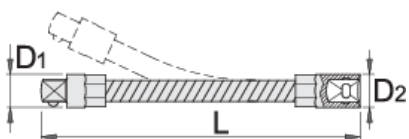

# Produžetak savitljivi 1/4"

188.4/2F

## Atributi proizvoda

- materijal: Premium krom-vanadij
- u cijelosti ojačan i zakaljen
- kromirani (ISO 1456:2009)

					
612868	1/4"	150	8.3	12	56

\* Slike proizvoda su simbolične. Sve dimenzije su u mm, masa je u g.