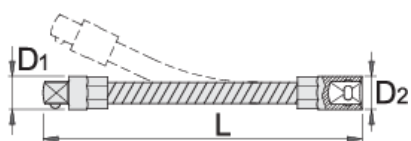

Produžetak savitljivi 1/4"

188.4/2F

Profili

Atributi proizvoda

- materijal: Premium krom-vanadij
- u cijelosti ojačan i zakaljen
- kromirani (ISO 1456:2009)

					
612868	1/4"	150	8.3	12	56

* Slike proizvoda su simbolične. Sve dimenzije su u mm, masa je u g.