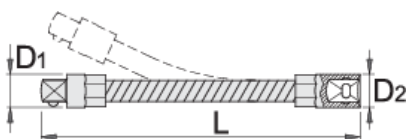

Produžetak savitljivi 1/4"

188.4/2F

Profili

Atributi proizvoda

- materijal: Premium krom-vanadij
- u cijelosti ojačan i zakaljen
- kromirani (ISO 1456:2009)

					
612868	1/4"	150	8.3	12	56

* Slike proizvoda su simbolične. Sve dimenzije su u mm, masa je u g.