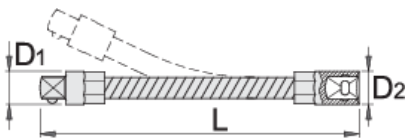

# Vazhduese elastike 1/4"

188.4/2F

## Product features

- Materiali: krom vanadium
- krejtësisht të thekur me te zbutura
- përfundojë sipërfaqe: krom kromuar sipas ISO 1456:2009

|  |   |   |   |   |   |
|--|---|---|---|---|---|
|  |  |  |  |  |  |
| 612868   | 1/4"  | 150   | 8.3   | 12  | 56  |

\* Imazhet e produkteve janë simbolike. Të gjitha dimensionet janë në mm, pesha në gram. Të gjitha dimensionet e listuara mund të ndryshojnë në tolerancë.