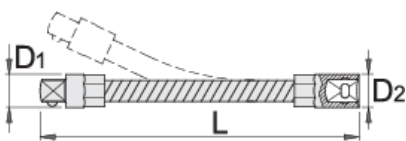

# Vazhduese elastike 1/4"

188.4/2F

## Product features

- Materiali: krom vanadium
- krejtësisht të thekur me te zbutura
- përfundojë sipërfaqe: krom kromuar sipas ISO 1456:2009

					
612868	1/4"	150	8.3	12	56

\* Imazhet e produkteve janë simbolike. Të gjitha dimensionet janë në mm, pesha në gram. Të gjitha dimensionet e listuara mund të ndryshojnë në tolerancë.