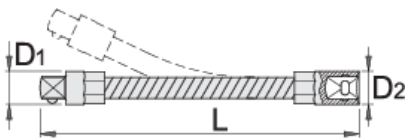

Vazhduese elastike 1/4"

188.4/2F

Profiles

Product features

- Materiali: krom vanadium
- krejtësisht të thekur me te zbutura
- përfundojë sipërfaqe: krom kromuar sipas ISO 1456:2009

					
612868	1/4"	150	8.3	12	56

* Imazhet e produkteve janë simbolike. Të gjitha dimensionet janë në mm, pesha në gram. Të gjitha dimensionet e listuara mund të ndryshojnë në tolerancë.