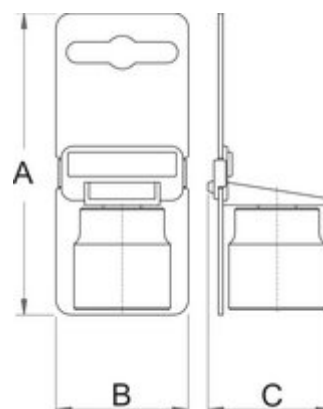

- materiál: premium flex chróm vanádiová oceľ
- kované, tvrdené a temperované,
- chrómované v súlade s ISO 1456:2009
- podľa ISO 3316

Standards

ISO 3316 No. 204

		L	D1	D2	
600826	1/4"	55	8,3	12	18
625393	1/4"	100	8,3	12	35
600827	1/4"	150	8,3	12	50

Retail packaging

Barcode	MA	MB	MC	Icon
600826	120	44	24	29
625393	165	44	24	42
600827	215	44	24	60

Transport packaging

Barcode	Hand icon	TA	TB	TC	Icon
600826	4	54	183	49	137
625393	4	71	243	42	209
600827	4	71	243	42	275