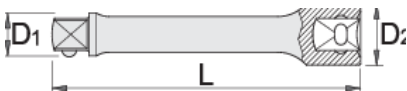

## Profiles

## Product features

- Materiali: krom vanadium
- rënie të falsifikuara, ngurtësuar tërësisht dhe nevrík
- përfundojë sipërfaqe: krom kromuar sipas ISO 1456:2009
- bërë sipas standardit ISO 3316

		L	D1	D2	
600826	1/4"	55	8,3	12	18
625393	1/4"	100	8,3	12	35
600827	1/4"	150	8,3	12	50

\* Imazhet e produkteve janë simbolike. Të gjitha dimensionet janë në mm, pesha në gram. Të gjitha dimensionet e listuara mund të ndryshojnë në tolerancë.