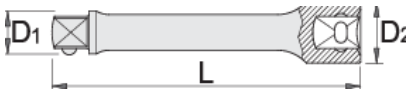

Vazhduese 1/4"

188.4/2

Profiles

Standards

ISO 3315 No 204

Product features

- Materiali: krom vanadium
- rënie të falsifikuara, ngurtësuar tërësisht dhe nevrík
- përfundojë sipërfaqe: krom kromuar sipas ISO 1456:2009
- bërë sipas standardit ISO 3316

		L	D1	D2	
600826	1/4"	55	8,3	12	18
625393	1/4"	100	8,3	12	35
600827	1/4"	150	8,3	12	50

* Imazhet e produkteve janë simbolike. Të gjitha dimensionet janë në mm, pesha në gram. Të gjitha dimensionet e listuara mund të ndryshojnë në tolerancë.