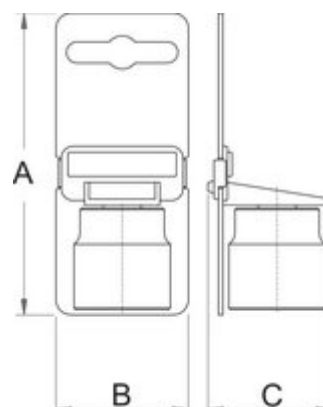

- material: Premium Flex krom vanadijevo jeklo
- kovan, v celoti poboljšan
- površinska zaščita: kromiran po ISO 1456:2009

Prednosti:

- oblika štirikota omogoča vijačenje pod kotom 9°

		L	D1	D2	
610911	1/4"	55	8	12	18
610910	1/4"	150	8	12	51

Maloprodajno pakiranje

Barcode	MA	MB	MC	Icon
610911	120	44	24	60
610910	215	44	24	29

Transportno pakiranje

Barcode	Hand icon	TA	TB	TC	Icon
610911	4	54	183	49	137
610910	4	71	243	42	275