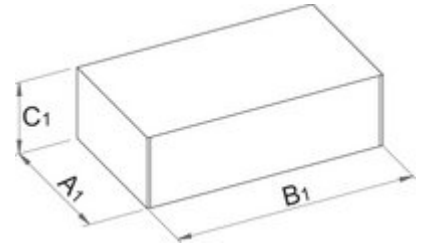

- material: Premium Flex krom vanadijevo jeklo
- kovan, v celoti poboljšan
- površinska zaščita: kromiran po ISO 1456:2009

Prednosti:

- oblika štirikota omogoča vijačenje pod kotom 9°

		L	D1	D2	
610911	1/4"	55	8	12	18
610910	1/4"	150	8	12	51

Maloprodajno pakiranje

Barcode	MA	MB	MC	Icon
610911	120	44	24	60
610910	215	44	24	29

Transportno pakiranje

Barcode	Hand icon	TA	TB	TC	Icon
610911	4	54	183	49	137
610910	4	71	243	42	275