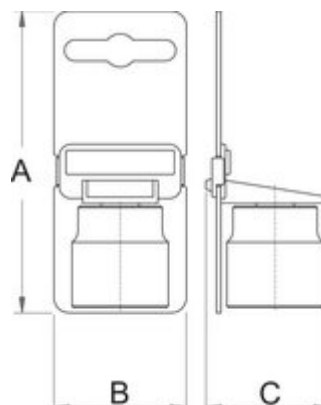

Nadstavec dlhý 1/4"

188.4/2S

Profiles

Product features

- materiál: premium flex chróm vanádiová oceľ
- kované, tvrdené a temperované,
- chrómované v súlade s ISO 1456:2009

Výhody:

- Guľová hlava umožňuje prácu pod uhlom 9°

		L	D1	D2	
610911	1/4"	55	8	12	18
610910	1/4"	150	8	12	51

Retail packaging

Barcode	MA	MB	MC	Icon
610911	120	44	24	60
610910	215	44	24	29

Transport packaging

Barcode	Hand icon	TA	TB	TC	Icon
610911	4	54	183	49	137
610910	4	71	243	42	275